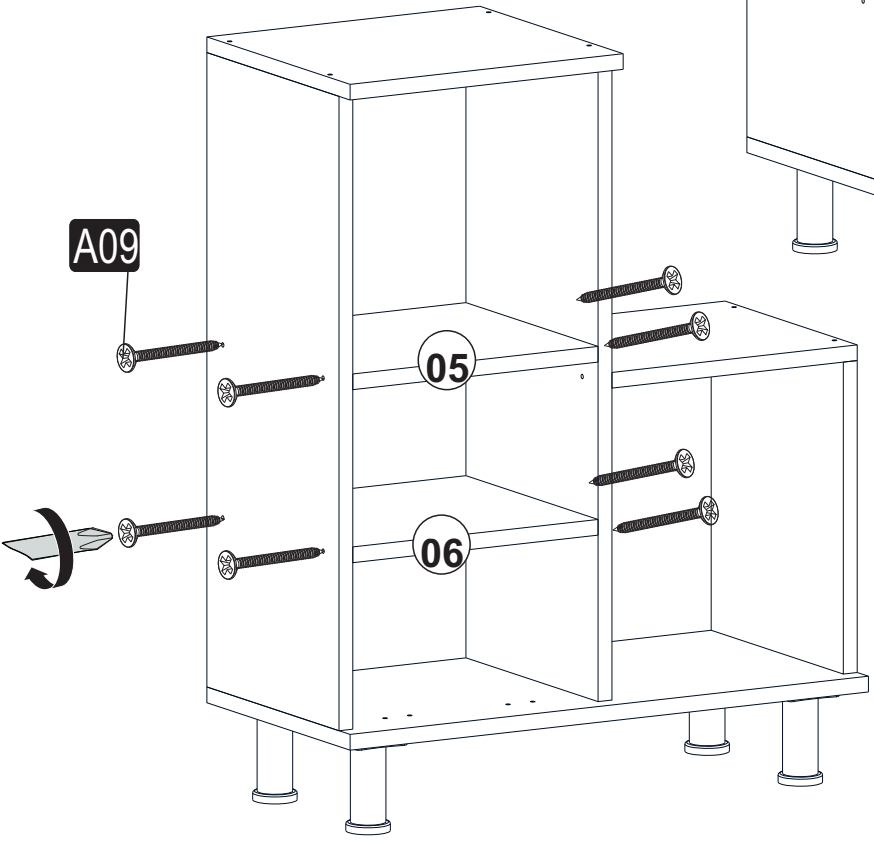

PAMİR OK AMALI HAVLU DOLABI PAMİR MULTI-PURPOSE TOWEL CABINET

MONTAJ VE KULLANIM KILAVUZU ASSEMBLY MANUEL

Bu modül iki kişi tarafından kurulmalıdır.
This unit should be assembled by two persons.

AKSESUAR LİSTESİ / ACCESSORY LIST

Bu modülün kurulumu için gerekli olan araçlar.
The necessary tools (not included)

A09 4x50 YHB Vida  22x	A12 Düz Mentеше  2x	A13 Mentеше Atlığı  6x	A10 3,5x18 YHB Vida  40x	A39 Plastik Ayak  4x
A24 Nokta Kulp  3x	A14 M4x22 Kulp Vidası  3x	A28 Arkalık Çivisi  15x	A16 Kabin Vidası Tapa  16x	A11 Tam Deve Boynu Mentеше  2x
				A15 Yarım Deve Boynu Mentеше  2x

MONTAJ KILAVUZU / ASSEMBLY MANUAL

Yarım deve boynu menteşe taktığımız 10 numaralı kapak orta kısma takılacak olup, tam deve boynu taktığımız 10 numaralı kapak ise alt kısma takılacaktır!!

Yarım Deve Boynu Menteşe