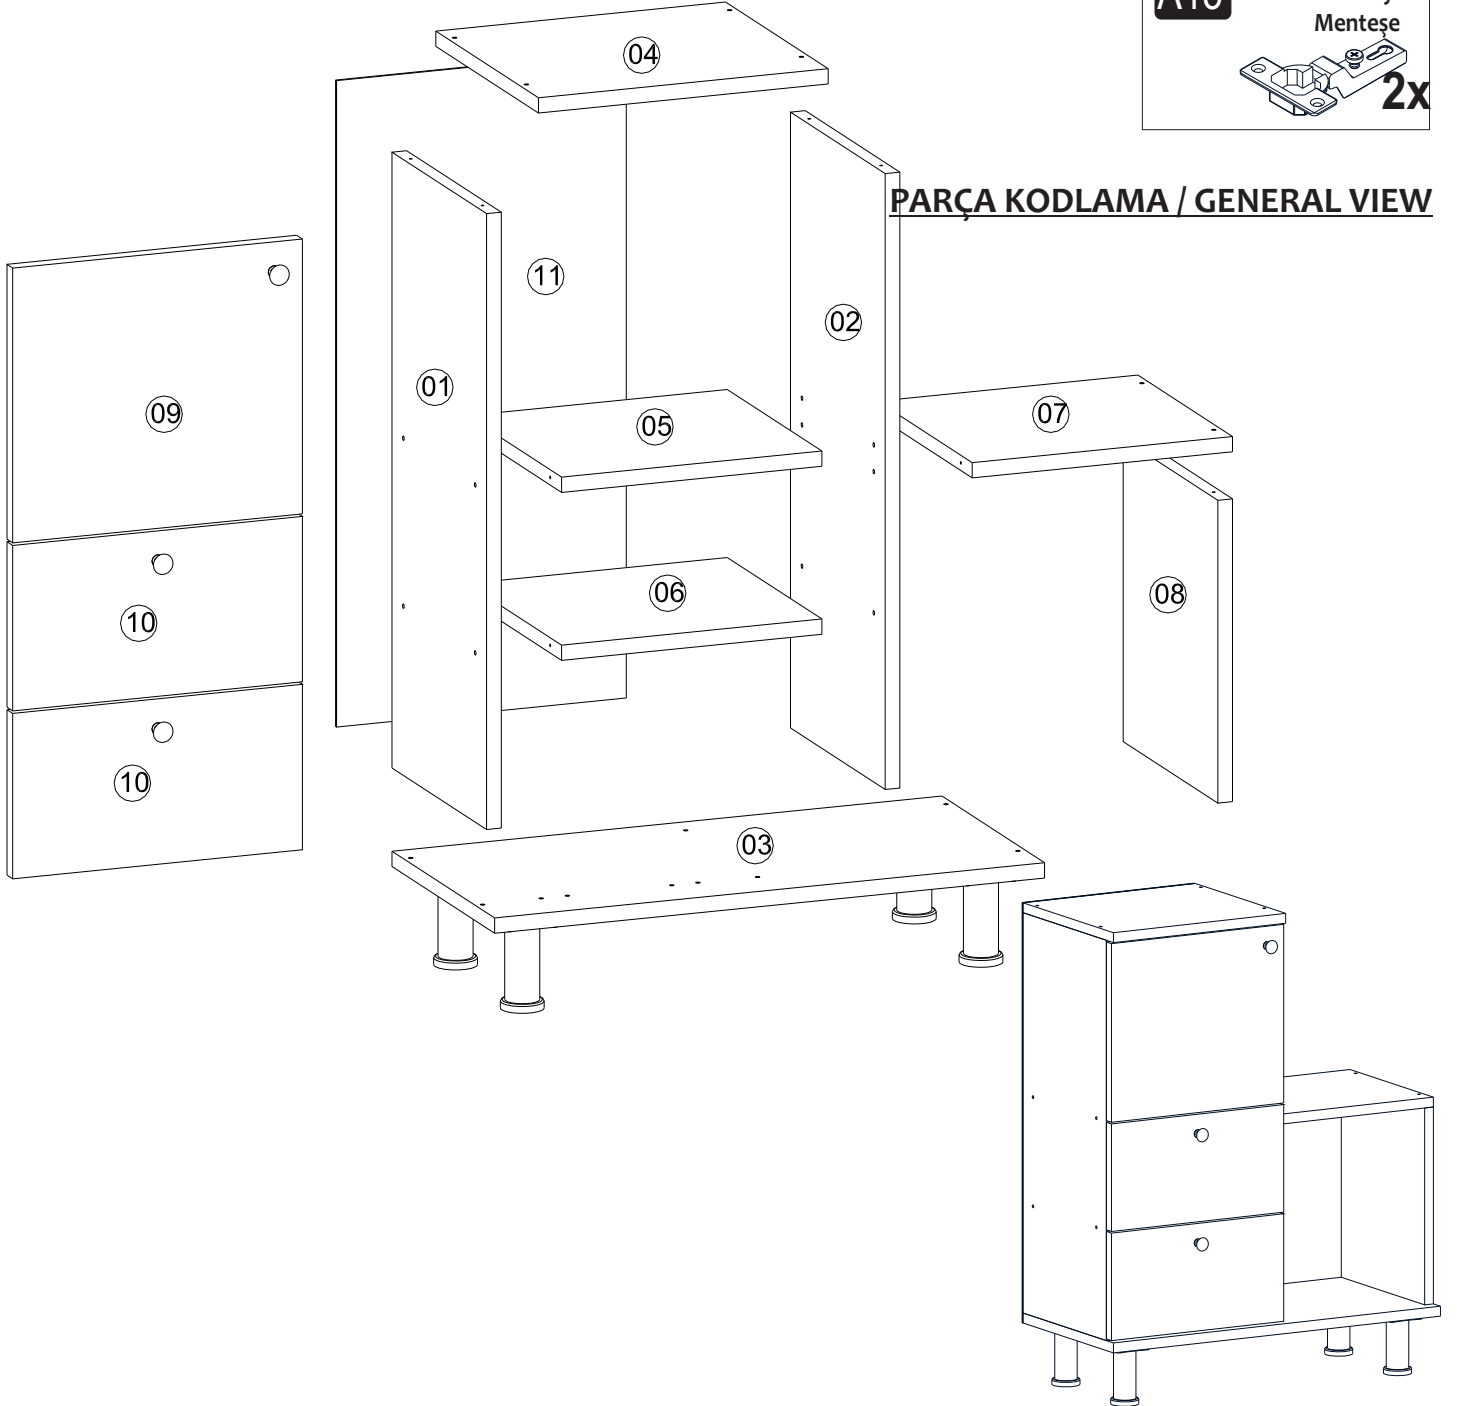

PAMİR OK AMALI HAVLU DOLABI PAMİR MULTI-PURPOSE TOWEL CABINET

MONTAJ VE KULLANIM KILAVUZU ASSEMBLY MANUEL

Bu modül iki kişi tarafından kurulmalıdır.
This unit should be assembled by two persons.

AKSESUAR LİSTESİ / ACCESSORY LIST

Bu modülün kurulumu için gerekli olan araçlar.
The necessary tools (not included)

A09 4x50 YHB Vida  22x	A12 Düz Mentеше  2x	A13 Mentеше Atlığı  6x	A10 3,5x18 YHB Vida  40x	A39 Plastik Ayak  4x
A24 Nokta Kulp  3x	A14 M4x22 Kulp Vidası  3x	A28 Arkalık Çivisi  15x	A16 Kabin Vidası Tapa  16x	A11 Tam Deve Boynu Mentеше  2x
				A15 Yarım Deve Boynu Mentеше  2x

MONTAJ KILAVUZU / ASSEMBLY MANUAL

Yarım deve boynu menteşe taktığımız 10 numaralı kapak orta kısma takılacak olup, tam deve boynu taktığımız 10 numaralı kapak ise alt kısma takılacaktır!!

Yarım Deve Boynu Menteşe