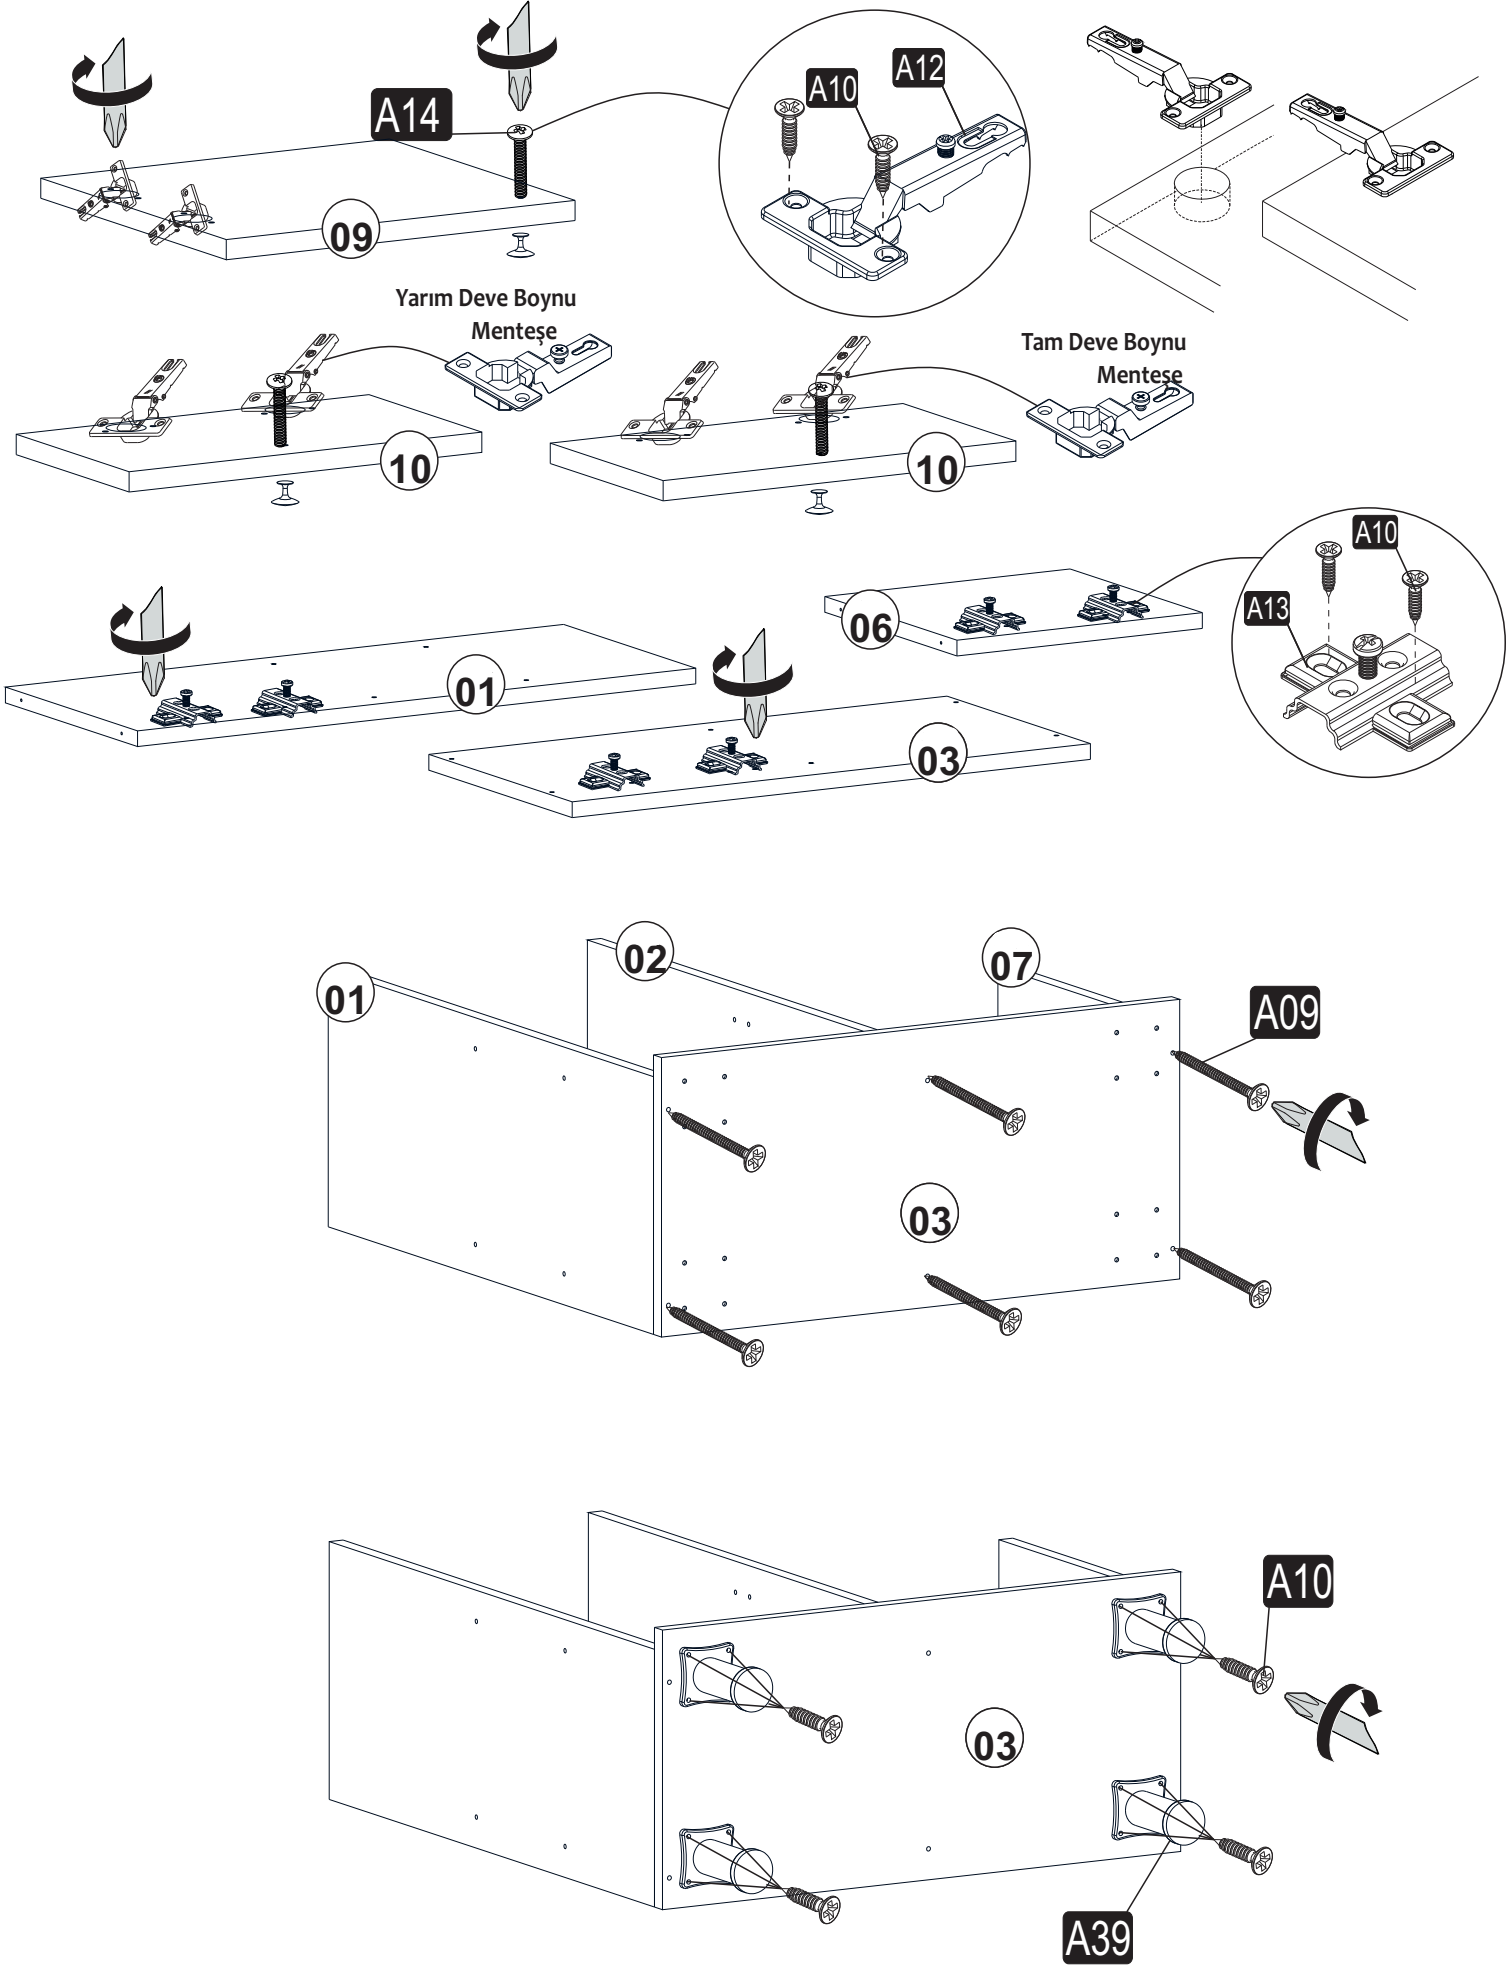

PAMİR OK AMALI HAVLU DOLABI PAMİR MULTI-PURPOSE TOWEL CABINET

MONTAJ VE KULLANIM KILAVUZU ASSEMBLY MANUEL

Bu modül iki kişi tarafından kurulmalıdır.
This unit should be assembled by two persons.

AKSESUAR LİSTESİ / ACCESSORY LIST

Bu modülün kurulumu için gerekli olan araçlar.
The necessary tools (not included)

A09 4x50 YHB Vida  22x	A12 Düz Mentеше  2x	A13 Mentеше Atlığı  6x	A10 3,5x18 YHB Vida  40x	A39 Plastik Ayak  4x
A24 Nokta Kulp  3x	A14 M4x22 Kulp Vidası  3x	A28 Arkalık Çivisi  15x	A16 Kabin Vidası Tapa  16x	A11 Tam Deve Boynu Mentеше  2x
				A15 Yarım Deve Boynu Mentеше  2x

MONTAJ KILAVUZU / ASSEMBLY MANUAL

Yarım deve boynu menteşe taktığımız 10 numaralı kapak orta kısma takılacak olup, tam deve boynu taktığımız 10 numaralı kapak ise alt kısma takılacaktır!!

Yarım Deve Boynu Menteşe