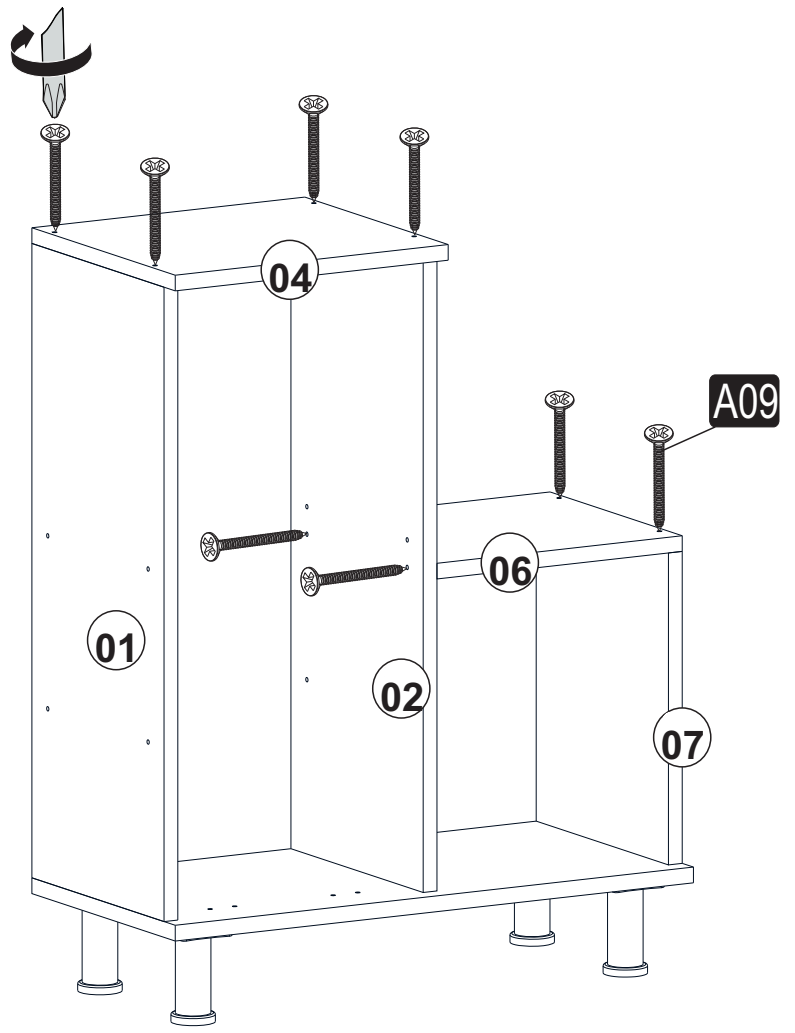

PAMİR OK AMALI HAVLU DOLABI PAMİR MULTI-PURPOSE TOWEL CABINET

MONTAJ VE KULLANIM KILAVUZU ASSEMBLY MANUEL

Bu modül iki kişi tarafından kurulmalıdır.
This unit should be assembled by two persons.

AKSESUAR LİSTESİ / ACCESSORY LIST

Bu modülün kurulumu için gerekli olan araçlar.
The necessary tools (not included)

A09 4x50 YHB Vida  22x	A12 Düz Mentеше  2x	A13 Mentеше Atlığı  6x	A10 3,5x18 YHB Vida  40x	A39 Plastik Ayak  4x
A24 Nokta Kulp  3x	A14 M4x22 Kulp Vidası  3x	A28 Arkalık Çivisi  15x	A16 Kabin Vidası Tapa  16x	A11 Tam Deve Boynu Mentеше  2x
				A15 Yarım Deve Boynu Mentеше  2x

MONTAJ KILAVUZU / ASSEMBLY MANUAL

Yarım deve boynu menteşe taktığımız 10 numaralı kapak orta kısma takılacak olup, tam deve boynu taktığımız 10 numaralı kapak ise alt kısma takılacaktır!!

Yarım Deve Boynu Menteşe