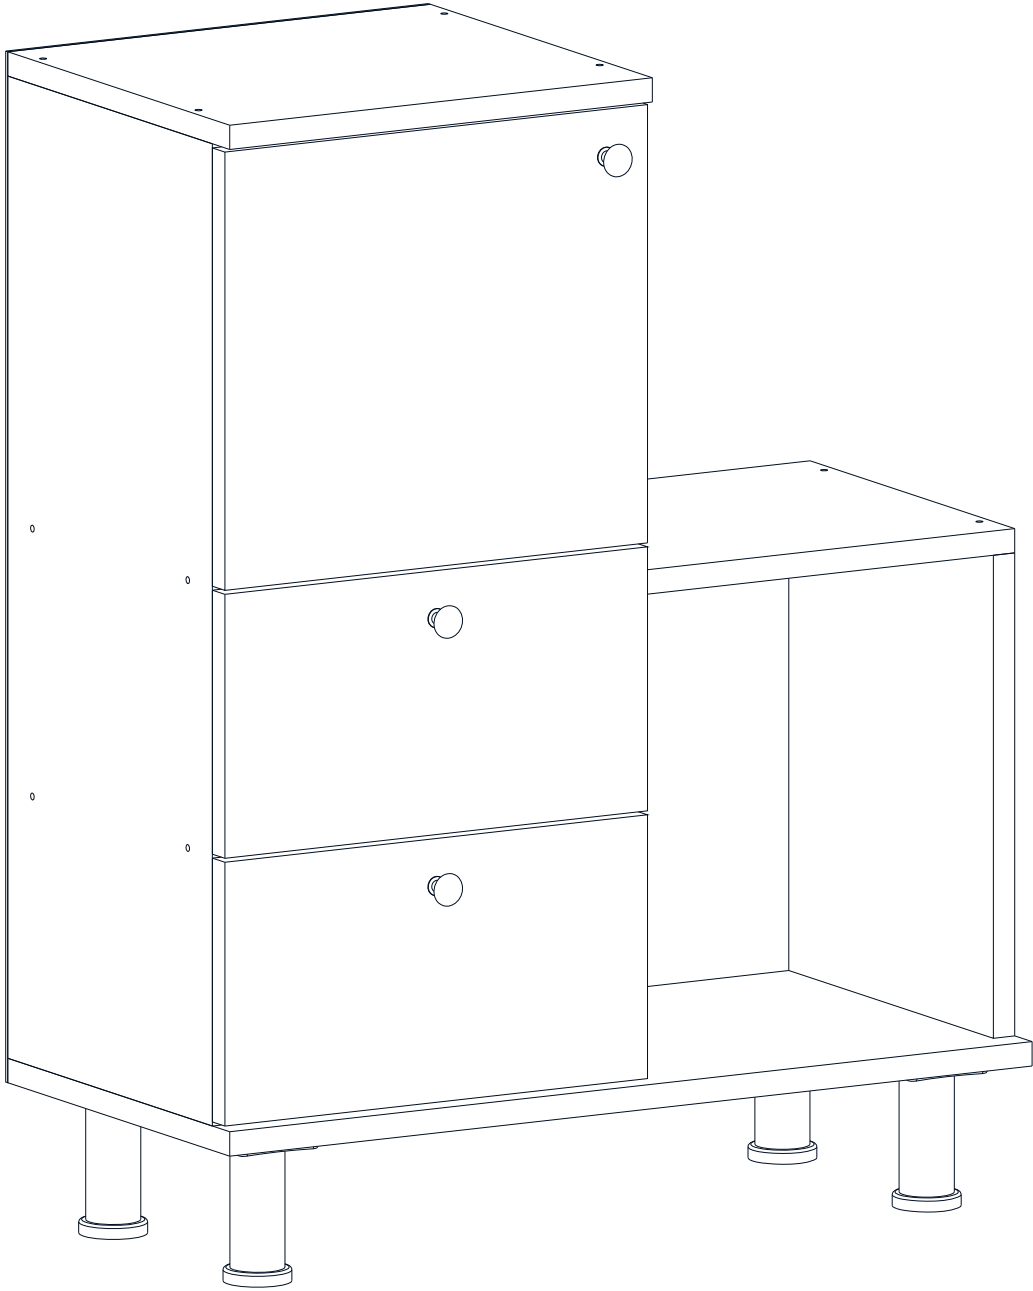

PAMİR OK AMALI HAVLU DOLABI PAMİR MULTI-PURPOSE TOWEL CABINET

MONTAJ VE KULLANIM KILAVUZU ASSEMBLY MANUEL

Bu modül iki kişi tarafından kurulmalıdır.
This unit should be assembled by two persons.

AKSESUAR LİSTESİ / ACCESSORY LIST

MONTAJ KILAVUZU / ASSEMBLY MANUAL

Yarım deve boynu menteşe taktığımız 10 numaralı kapak orta kısma takılacak olup, tam deve boynu taktığımız 10 numaralı kapak ise alt kısma takılacaktır!!

Yarım Deve Boynu Menteşe